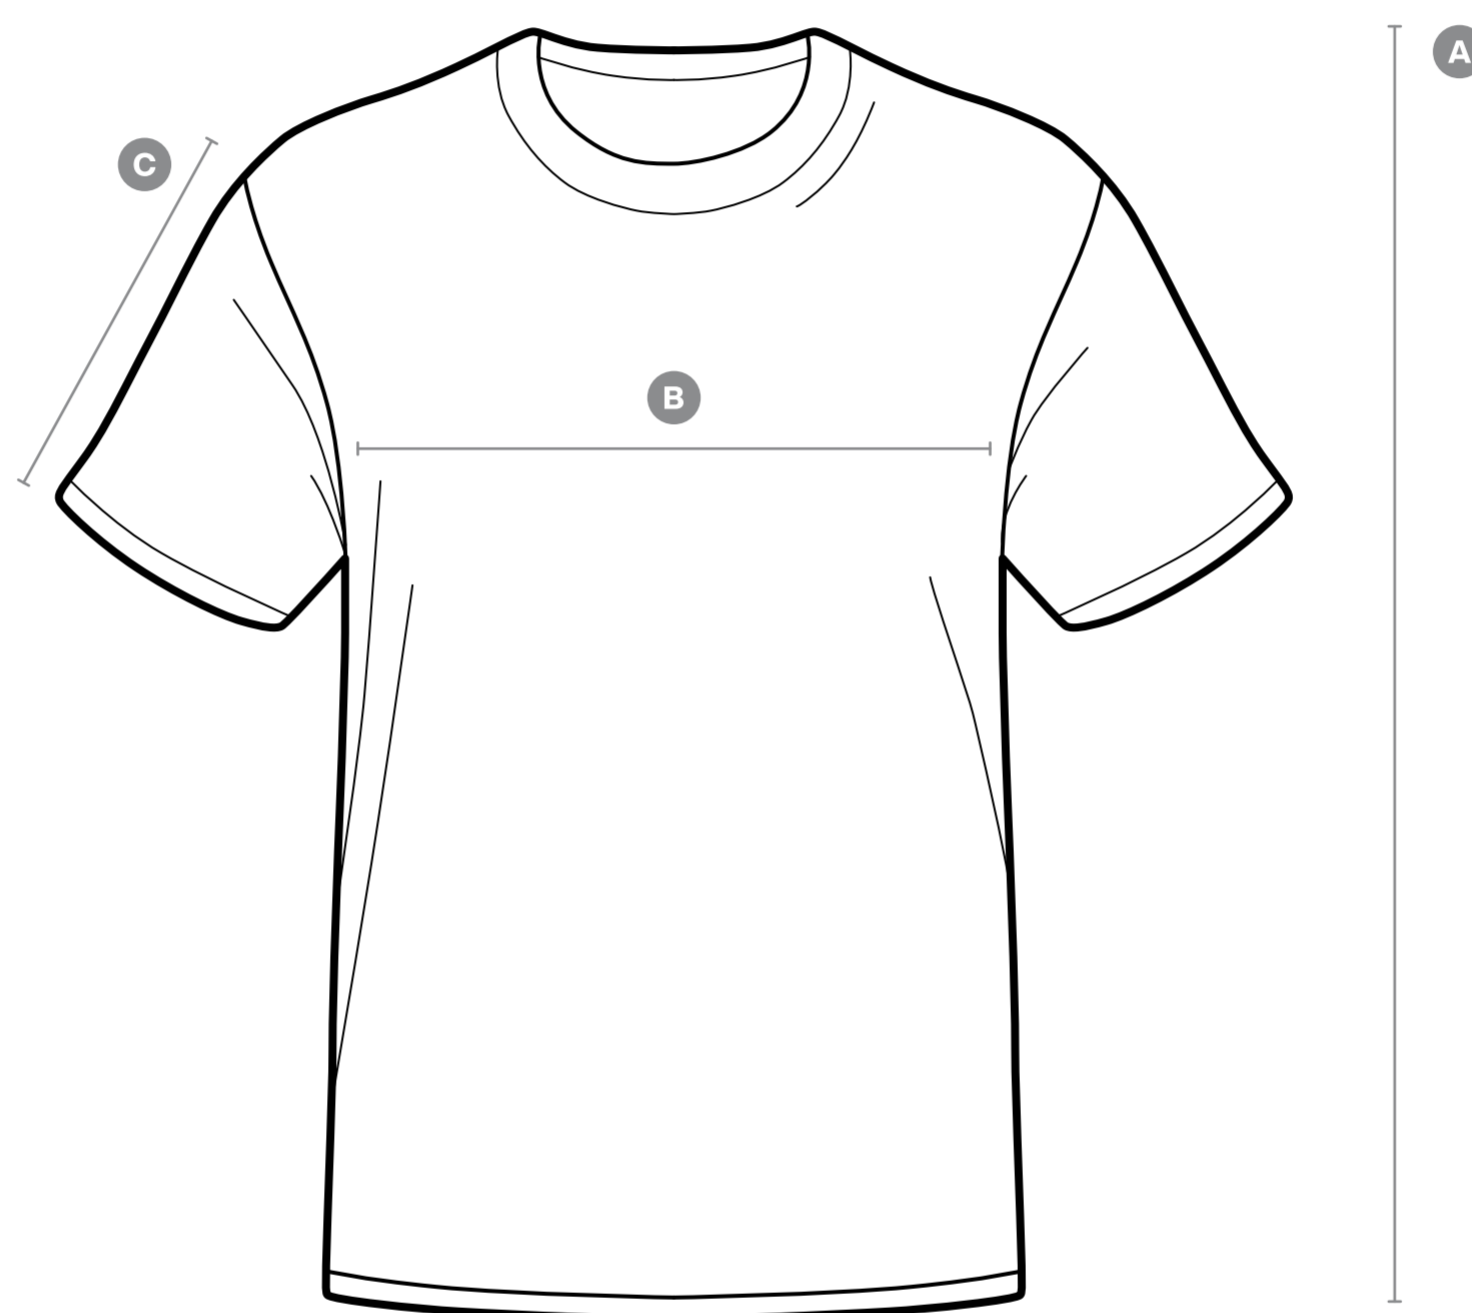

Essential T-Shirt white

± 5% Toleranz

	XS	S	M	L	XL	XXL
A Länge	65	67	69	71	73	75
B 1/2 Brustweite	53	55	57	59	61	63
C Ärmellänge	21,5	22,5	23,5	24,5	25,5	26,5

Unser Model trägt Größe S bei 166cm Körpergröße und 85cm Brustumfang.

Unser Model trägt Größe M bei 177cm Körpergröße und 97cm Brustumfang.